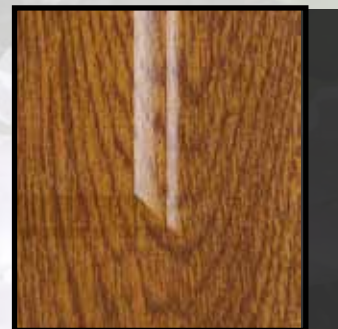

AUVERGNE

BAIE

fenêtres et portes PVC

Fabrication Française

Les portes « Glorieuses »

portes PVC à coins droits ou mouchoirs
en blanc, ivoire ou chêne doré

Détail d'un coin mouchoir

Détail d'un coin droit

Les modèles de portes « Glorieuses »

panneaux plates-bandes 55 - épaisseur 42 mm

CD = coins droits

CM = coins mouchoirs

P = plein

Albertine 1CD 	Albertine 1CM 	Albertine 2CD 	Albertine 2CM 	Séraphine 2CD 	Séraphine 2CM 
Alphonsine 1CD 	Alphonsine 1CM 	Alphonsine 2CD 	Alphonsine 2CM 	Césarine 2CD 	Césarine 2CM 
Albertine 1CDP 	Albertine 1CMP 	Alphonsine 1CDP 	Alphonsine 1CMP 	Césarine 2CDP 	Césarine 2CMP 